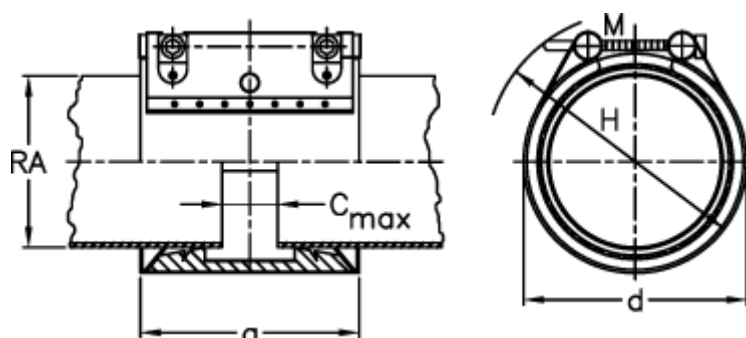

Varenummer: 025788400129
Beskrivelse: Norma Connect rørkobling
GRIP W2 Ø=129,0 NBR, 16 bar

Mål

a	= 115
C max med båndindlæg	= 35
d	= 155
H	= 185
M (Skrue)	= M12
Nominelt tryk (bar)	= 16
RA	= 129
RA min-RA max	= 127,8-130,2

Vægt pr stk. = 2.4